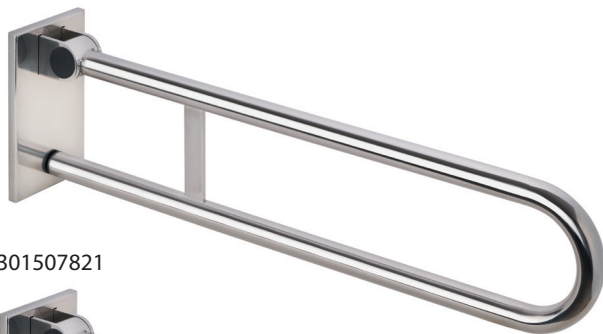

Určeno pro madla /  
 Designed for grab bar /  
 Entwickelt für Haltegriffe:

301507831

301507821

## Parametry / Features / Eigenschaften

šířka / width / Breite:	120 mm
výška / height / Höhe:	225 mm
hloubka / depth / Tiefe:	14 mm
materiál / material / Material:	nerez / stainless steel / rostfrei
povrch. úprava / finish / Oberfläche:	lesk / polished / poliert
záruka / warranty / Garantie:	6 let / 6 years / 6 Jahre