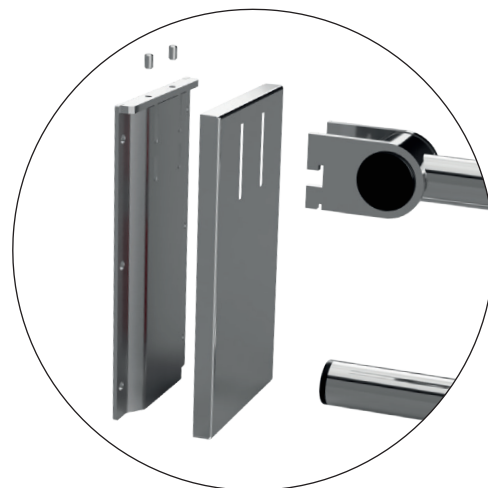

Určeno pro madla /  
 Designed for grab bar /  
 Entwickelt für Haltegriffe:

301507831

301507821

## Parametry / Features / Eigenschaften

šířka / width / Breite:	120 mm
výška / height / Höhe:	225 mm
hloubka / depth / Tiefe:	14 mm
materiál / material / Material:	nerez / stainless steel / rostfrei
povrch. úprava / finish / Oberfläche:	lesk / polished / poliert
záruka / warranty / Garantie:	6 let / 6 years / 6 Jahre