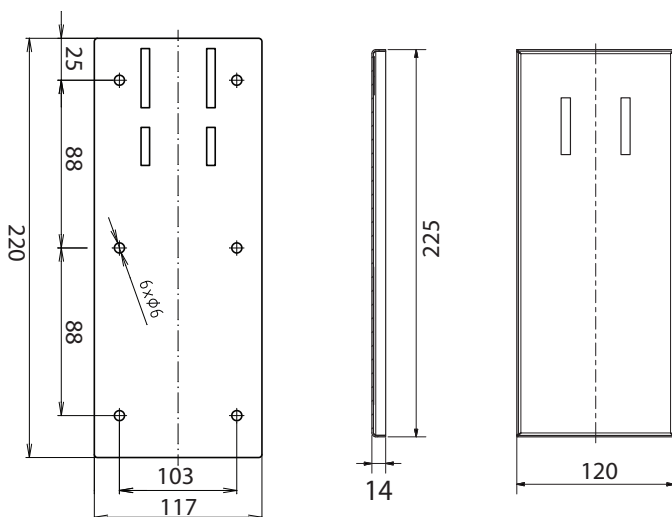

Určeno pro madla /  
 Designed for grab bar /  
 Entwickelt für Haltegriffe:

301507831

301507821

## Parametry / Features / Eigenschaften

šířka / width / Breite:	120 mm
výška / height / Höhe:	225 mm
hloubka / depth / Tiefe:	14 mm
materiál / material / Material:	nerez / stainless steel / rostfrei
povrch. úprava / finish / Oberfläche:	lesk / polished / poliert
záruka / warranty / Garantie:	6 let / 6 years / 6 Jahre